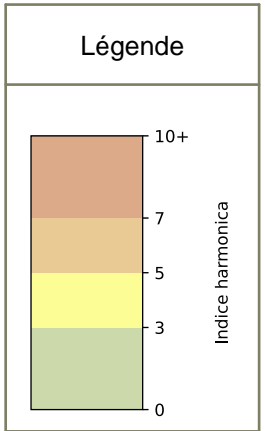

## Capteurs méduse PARIS 8ÈME

2026 / sem. 22 (du 25/05/2026 au 31/05/2026)

*NB : Chaque capteur est désigné par le nom de la rue dans laquelle il est implanté*

# Capteurs méduse PARIS 8ÈME

2026 / sem. 22 (du 25/05/2026 au 31/05/2026)

**SYNTHÈSE DES SITES SUR LA SEMAINE**  
**Par Indice Harmonica nocturne [22h-06h] décroissant**

		Nuit du lundi 25/05/2026 au mardi 26/05/2026	Nuit du mardi 26/05/2026 au mercredi 27/05/2026	Nuit du mercredi 27/05/2026 au jeudi 28/05/2026	Nuit du jeudi 28/05/2026 au vendredi 29/05/2026	Nuit du vendredi 29/05/2026 au samedi 30/05/2026	Nuit du samedi 30/05/2026 au dimanche 31/05/2026	Nuit du dimanche 31/05/2026 au lundi 01/06/2026
<b>1</b>		BAUDRY (5,8)	BAUDRY (5,7)	BAUDRY (6,5)	BAUDRY (6,5)	BAUDRY (7,3)	BAUDRY (8,5)	BAUDRY (N/A)

	22h-00h	00h-02h	02h-04h	04h-06h	Total nuit (22h-06h)
Nuit du lundi 25/05/2026 au mardi 26/05/2026	6,2	5,9	5,3	5,8	5,8
	59,7 dB(A)	58,5 dB(A)	55,2 dB(A)	56,3 dB(A)	57,8 dB(A)
Nuit du mardi 26/05/2026 au mercredi 27/05/2026	6,3	5,6	5,5	5,5	5,7
	58,8 dB(A)	55,6 dB(A)	55,2 dB(A)	55,2 dB(A)	56,5 dB(A)
Nuit du mercredi 27/05/2026 au jeudi 28/05/2026	6,3	6,2	7,3	6,1	6,5
	60,0 dB(A)	59,8 dB(A)	68,0 dB(A)	57,4 dB(A)	63,4 dB(A)
Nuit du jeudi 28/05/2026 au vendredi 29/05/2026	6,5	6,8	6,5	6,3	6,5
	61,0 dB(A)	62,7 dB(A)	61,0 dB(A)	59,7 dB(A)	61,2 dB(A)
Nuit du vendredi 29/05/2026 au samedi 30/05/2026	7,0	8,1	7,2	7,1	7,3
	62,9 dB(A)	66,9 dB(A)	62,8 dB(A)	63,5 dB(A)	64,4 dB(A)
Nuit du samedi 30/05/2026 au dimanche 31/05/2026	10,3	9,0	7,9	6,8	8,5
	77,8 dB(A)	72,2 dB(A)	66,8 dB(A)	62,4 dB(A)	73,2 dB(A)
Nuit du dimanche 31/05/2026 au lundi 01/06/2026	N/A	N/A	N/A	N/A	N/A
	N/A dB(A)	N/A dB(A)	N/A dB(A)	N/A dB(A)	N/A dB(A)