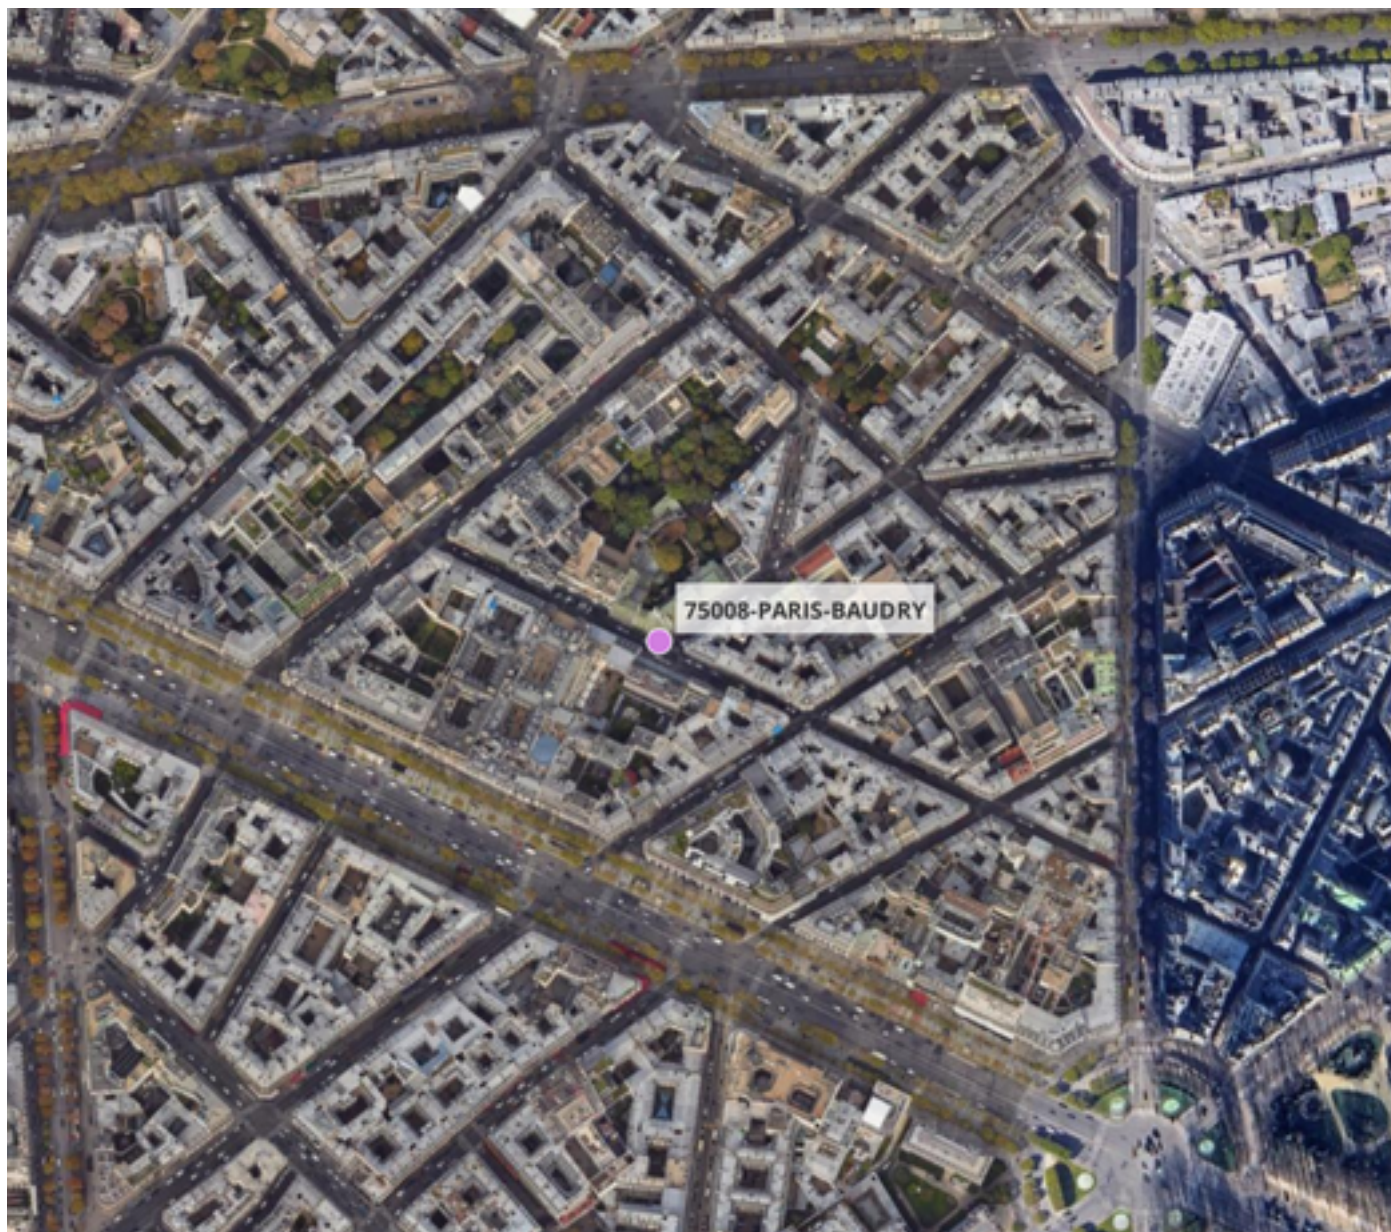

## Capteurs méduse PARIS 8ÈME

2026 / sem. 22 (du 25/05/2026 au 31/05/2026)

*NB : Chaque capteur est désigné par le nom de la rue dans laquelle il est implanté*

# Capteurs méduse PARIS 8ÈME

2026 / sem. 22 (du 25/05/2026 au 31/05/2026)

**SYNTHÈSE DES SITES SUR LA SEMAINE**  
**Par Indice Harmonica nocturne [22h-06h] décroissant**

		Nuit du lundi 25/05/2026 au mardi 26/05/2026	Nuit du mardi 26/05/2026 au mercredi 27/05/2026	Nuit du mercredi 27/05/2026 au jeudi 28/05/2026	Nuit du jeudi 28/05/2026 au vendredi 29/05/2026	Nuit du vendredi 29/05/2026 au samedi 30/05/2026	Nuit du samedi 30/05/2026 au dimanche 31/05/2026	Nuit du dimanche 31/05/2026 au lundi 01/06/2026
<b>1</b>		BAUDRY (5,8)	BAUDRY (5,7)	BAUDRY (6,5)	BAUDRY (6,5)	BAUDRY (7,3)	BAUDRY (8,5)	BAUDRY (N/A)